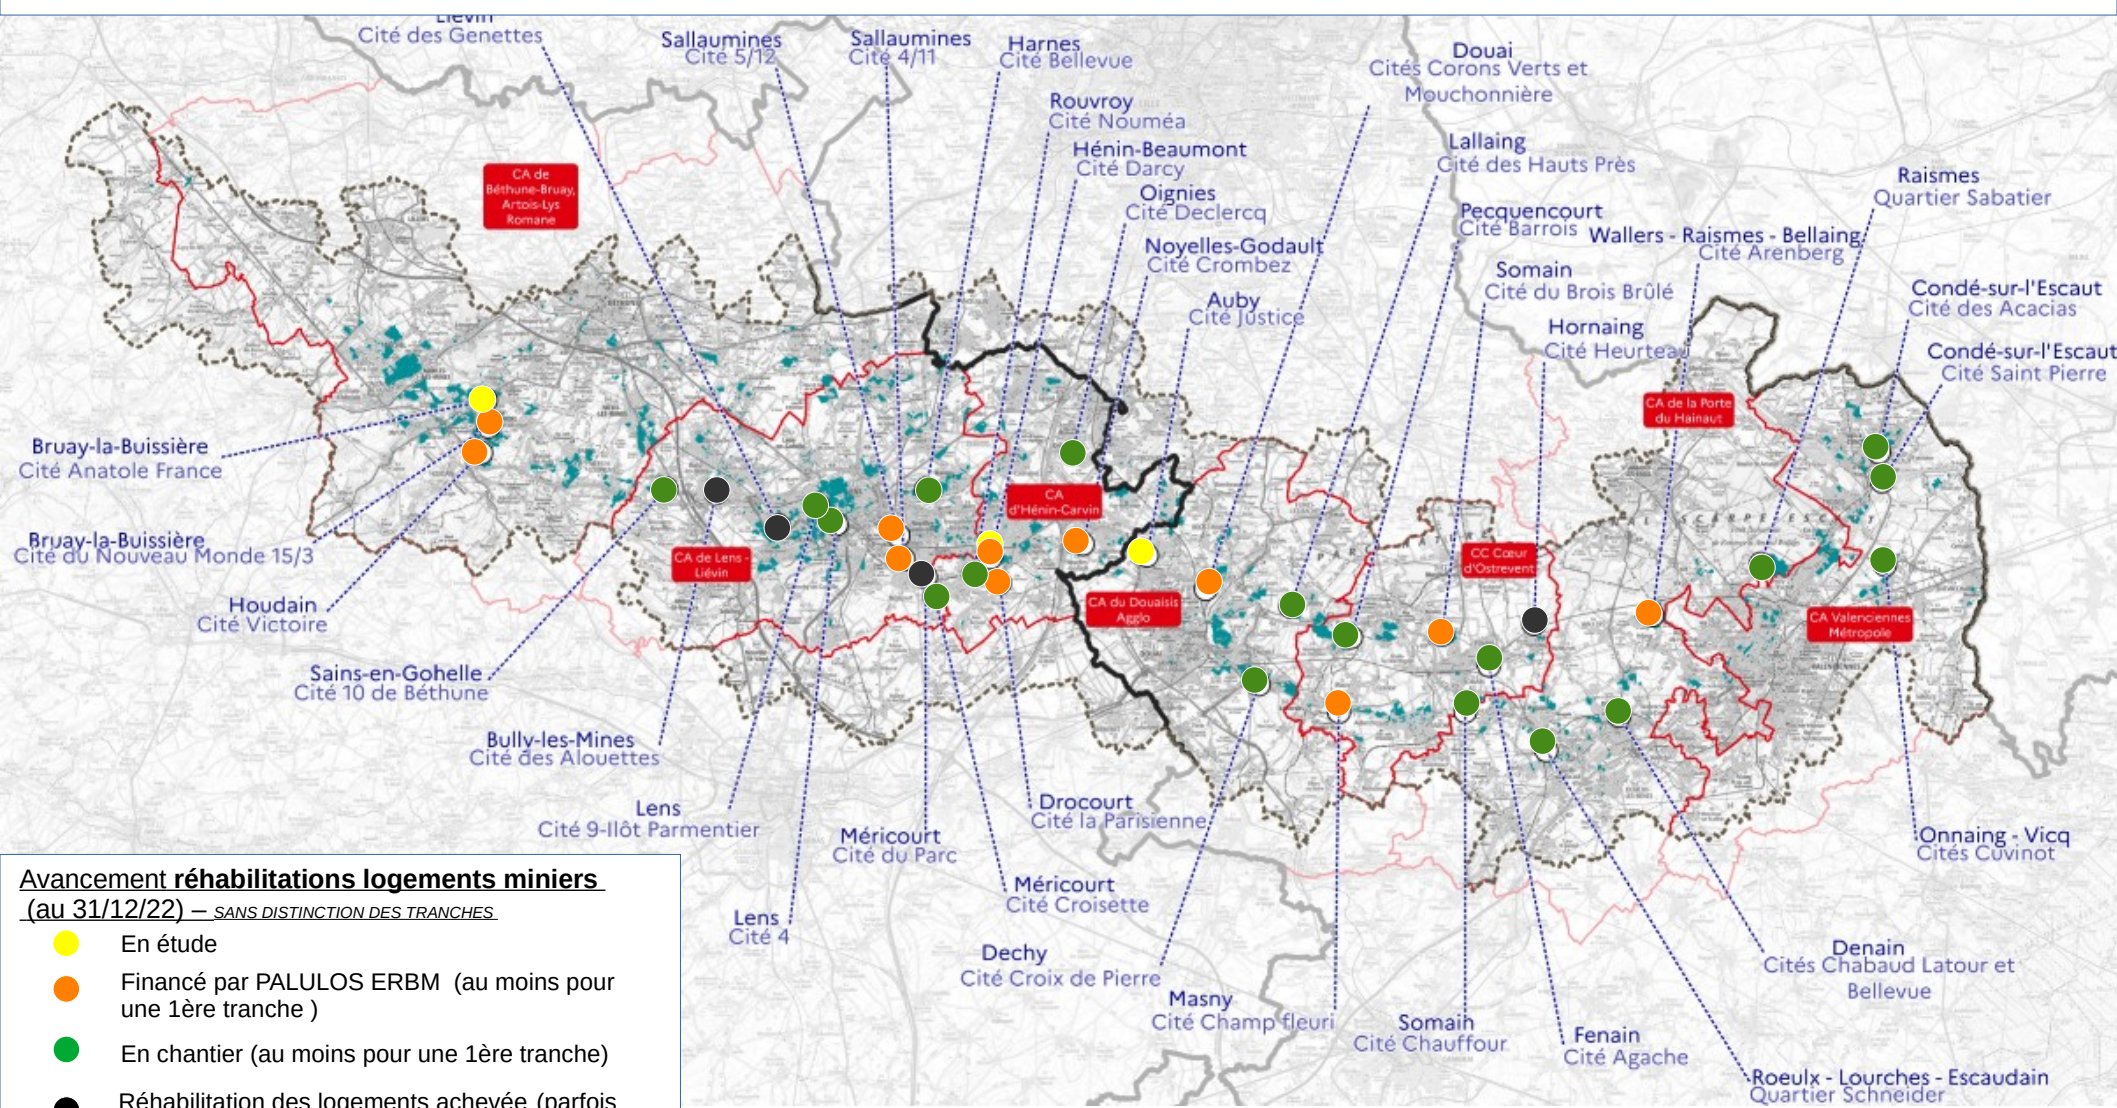

CARTE DES OPERATIONS DE REHABILITATION – OPERATIONS INTEGREES

Avancement réhabilitations logements miniers
(au 31/12/22) – SANS DISTINCTION DES TRANCHES

- En étude
- Financé par PALULOS ERBM (au moins pour une 1ère tranche)
- En chantier (au moins pour une 1ère tranche)
- Réhabilitation des logements achevée (parfois hors abords)